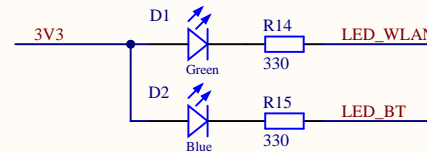

CONFIDENTIAL
Until: Indefinite

Generic interfaces

	WLAN	BT
R6 N.C	SDIO	SDIO
R6 51k	SDIO	UART

RF interfaces

R3	R4	RF OUT
0R	N.C	Chip antenna
N.C	0R	X1 Connector

CompanyName: Panasonic Industrial Devices Europe